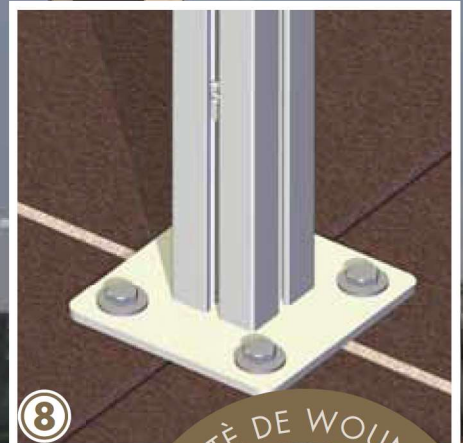

C'EST VOUS QUI CHOISISSEZ.

PERGO-LINE

STORES À BRAS ARTICULÉS

MODULE SIMPLE

Dimensions maxi:
4 x 7 m ou 6 x 6 m
Hauteur maximale des pieds: 3 m

MODULE ACCOUPLE

Dimensions maxi: 8 x 6 m
Hauteur maximale des pieds: 3 m

PERGO-LINE

STORES À BRAS ARTICULÉS

UN SALON EN EXTERIEUR

A

SMART HOME

1) Coloris de l'armature : couleur standards blanc (RAL9016) + 210 coloris RAL supplémentaires ; **2) Smart Home:** le système d'automatisme intelligent pour toutes les protections solaires- confortable, du dernier cri, piloté avec une seule télécommande ! **3) Porte à faux** - un ombrage supplémentaire de 1500 mm ; **4) Rampe lumineuse à LED :** sur toute la longueur, discrète et munie d'un variateur ; **5) Toile de store à impression numérique** - de la publicité pour votre terrasse ; **6) Montage de face - fixation murale ; 7) Montage plafond ; 8) Pied et embase** /// Venez consulter la vaste palette de couleurs et motifs de la **Collection de tissus WOUNDWO** chez votre revendeur spécialisé WOUNDWO - vous avez le choix !

	PERGO-LINE
Largeur maxi (selon la toile)	1000-6000 mm (module simple) – 8000 mm (module accouplé)
Avancée maxi (selon la toile)	1000 - 7000 mm
Hauteur maxi des pieds	3000 mm
Inclinaison maxi	35°
Coloris de l'armature	blanc RAL 9016
Manœuvre standard	moteur radio RTS
Câble anti-tempête	✓
Coloris spéciaux	✓
Raidisseur supplémentaire	✓
Toile de store à impression numérique	✓
Moteur radio io homecontrol	✓
Capteur vent-soleil	✓
Hauteur de pied différente	✓
Pied supplémentaire	✓
Sans pied	✓
Rampe lumineuse à LED	✓