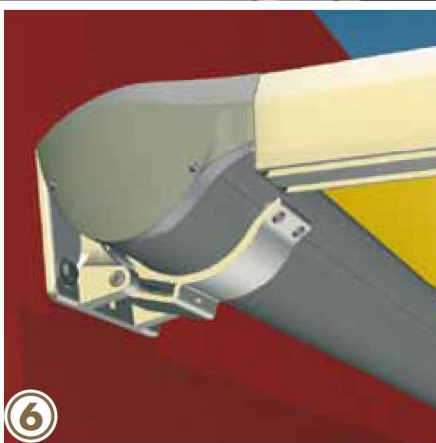

C'EST VOUS QUI CHOISISSEZ.

PERGO-LINE

STORES À BRAS ARTICULÉS

MODULE SIMPLE

Dimensions maxi:
4 x 7 m ou 6 x 6 m
Hauteur maximale des pieds: 3 m

MODULE ACCOUPLE

Dimensions maxi: 8 x 6 m
Hauteur maximale des pieds: 3 m

PERGO-LINE

STORES À BRAS ARTICULÉS

UN SALON EN EXTERIEUR

A

SMART HOME

1) Coloris de l'armature : couleur standards blanc (RAL9016) + 210 coloris RAL supplémentaires ; **2) Smart Home:** le système d'automatisme intelligent pour toutes les protections solaires- confortable, du dernier cri, piloté avec une seule télécommande ! **3) Porte à faux** - un ombrage supplémentaire de 1500 mm ; **4) Rampe lumineuse à LED :** sur toute la longueur, discrète et munie d'un variateur ; **5) Toile de store à impression numérique** - de la publicité pour votre terrasse ; **6) Montage de face - fixation murale ; 7) Montage plafond ; 8) Pied et embase** /// Venez consulter la vaste palette de couleurs et motifs de la **Collection de tissus WOUNDWO** chez votre revendeur spécialisé WOUNDWO - vous avez le choix !

	PERGO-LINE
Largeur maxi (selon la toile)	1000-6000 mm (module simple) – 8000 mm (module accouplé)
Avancée maxi (selon la toile)	1000 - 7000 mm
Hauteur maxi des pieds	3000 mm
Inclinaison maxi	35°
Coloris de l'armature	blanc RAL 9016
Manœuvre standard	moteur radio RTS
Câble anti-tempête	✓
Coloris spéciaux	✓
Raidisseur supplémentaire	✓
Toile de store à impression numérique	✓
Moteur radio io homecontrol	✓
Capteur vent-soleil	✓
Hauteur de pied différente	✓
Pied supplémentaire	✓
Sans pied	✓
Rampe lumineuse à LED	✓