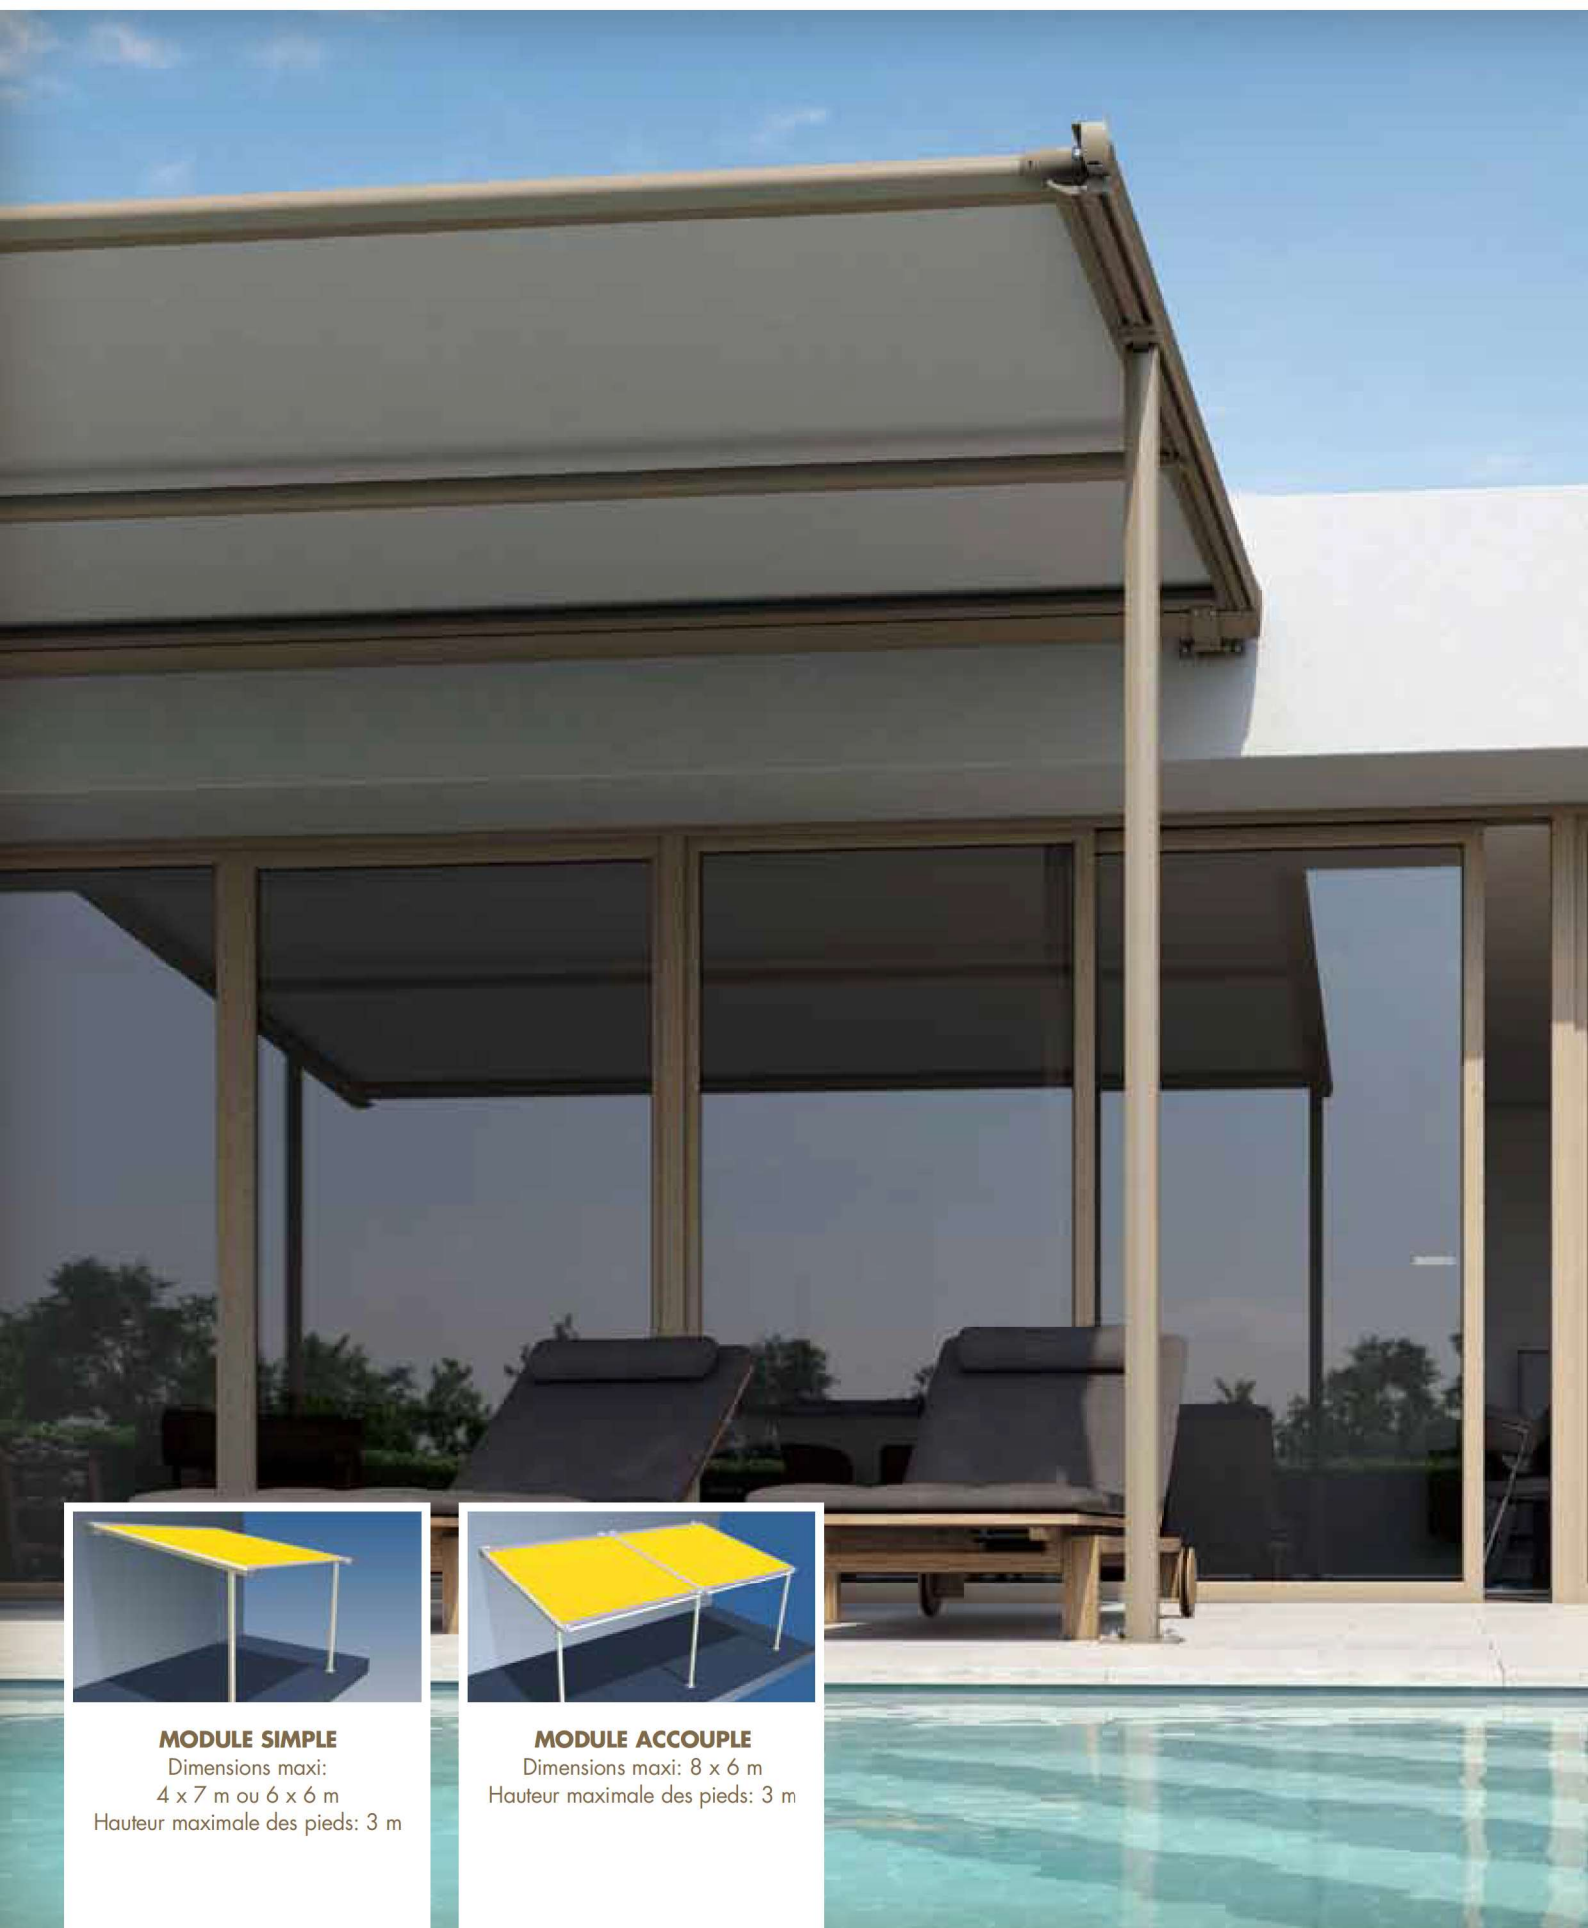

C'EST VOUS QUI CHOISISSEZ.

PERGO-LINE

STORES À BRAS ARTICULÉS

MODULE SIMPLE

Dimensions maxi:
4 x 7 m ou 6 x 6 m
Hauteur maximale des pieds: 3 m

MODULE ACCOUPLE

Dimensions maxi: 8 x 6 m
Hauteur maximale des pieds: 3 m

PERGO-LINE

STORES À BRAS ARTICULÉS

UN SALON EN EXTERIEUR

A

SMART HOME

1) Coloris de l'armature : couleur standards blanc (RAL9016) + 210 coloris RAL supplémentaires ; **2) Smart Home:** le système d'automatisme intelligent pour toutes les protections solaires- confortable, du dernier cri, piloté avec une seule télécommande ! **3) Porte à faux** - un ombrage supplémentaire de 1500 mm ; **4) Rampe lumineuse à LED :** sur toute la longueur, discrète et munie d'un variateur ; **5) Toile de store à impression numérique** - de la publicité pour votre terrasse ; **6) Montage de face - fixation murale ; 7) Montage plafond ; 8) Pied et embase** /// Venez consulter la vaste palette de couleurs et motifs de la **Collection de tissus WOUNDWO** chez votre revendeur spécialisé WOUNDWO - vous avez le choix !

	PERGO-LINE
Largeur maxi (selon la toile)	1000-6000 mm (module simple) – 8000 mm (module accouplé)
Avancée maxi (selon la toile)	1000 - 7000 mm
Hauteur maxi des pieds	3000 mm
Inclinaison maxi	35°
Coloris de l'armature	blanc RAL 9016
Manœuvre standard	moteur radio RTS
Câble anti-tempête	✓
Coloris spéciaux	✓
Raidisseur supplémentaire	✓
Toile de store à impression numérique	✓
Moteur radio io homecontrol	✓
Capteur vent-soleil	✓
Hauteur de pied différente	✓
Pied supplémentaire	✓
Sans pied	✓
Rampe lumineuse à LED	✓