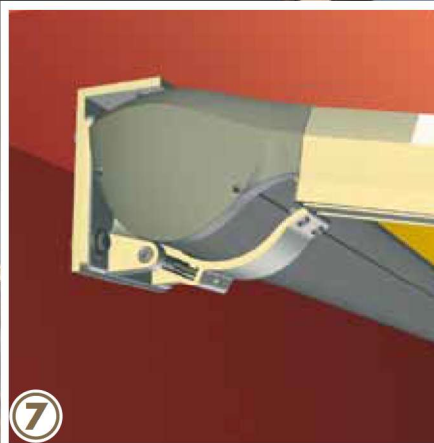

C'EST VOUS QUI CHOISISSEZ.

PERGO-LINE

STORES À BRAS ARTICULÉS

MODULE SIMPLE

Dimensions maxi:
4 x 7 m ou 6 x 6 m
Hauteur maximale des pieds: 3 m

MODULE ACCOUPLE

Dimensions maxi: 8 x 6 m
Hauteur maximale des pieds: 3 m

PERGO-LINE

STORES À BRAS ARTICULÉS

UN SALON EN EXTERIEUR

A

SMART HOME

1) Coloris de l'armature : couleur standards blanc (RAL9016) + 210 coloris RAL supplémentaires ; **2) Smart Home:** le système d'automatisme intelligent pour toutes les protections solaires- confortable, du dernier cri, piloté avec une seule télécommande ! **3) Porte à faux** - un ombrage supplémentaire de 1500 mm ; **4) Rampe lumineuse à LED :** sur toute la longueur, discrète et munie d'un variateur ; **5) Toile de store à impression numérique** - de la publicité pour votre terrasse ; **6) Montage de face - fixation murale ; 7) Montage plafond ; 8) Pied et embase** /// Venez consulter la vaste palette de couleurs et motifs de la **Collection de tissus WOUNDWO** chez votre revendeur spécialisé WOUNDWO - vous avez le choix !

	PERGO-LINE
Largeur maxi (selon la toile)	1000-6000 mm (module simple) – 8000 mm (module accouplé)
Avancée maxi (selon la toile)	1000 - 7000 mm
Hauteur maxi des pieds	3000 mm
Inclinaison maxi	35°
Coloris de l'armature	blanc RAL 9016
Manœuvre standard	moteur radio RTS
Câble anti-tempête	✓
Coloris spéciaux	✓
Raidisseur supplémentaire	✓
Toile de store à impression numérique	✓
Moteur radio io homecontrol	✓
Capteur vent-soleil	✓
Hauteur de pied différente	✓
Pied supplémentaire	✓
Sans pied	✓
Rampe lumineuse à LED	✓